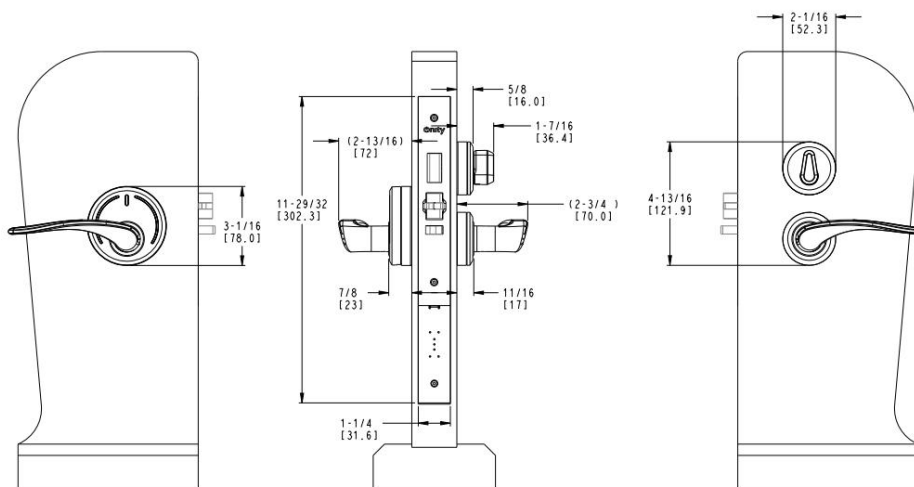

FCC, CE, NOM, ANATEL, BHMA, RoHS, REACH

Sản phẩm này tuân thủ các quy định về môi trường do RoHS và WEEE của Liên minh Châu Âu (EU) hiện hành thiết lập.

Kích thước ANSI

Kích thước

serene.onity.com

HEALTHYBUILDINGS