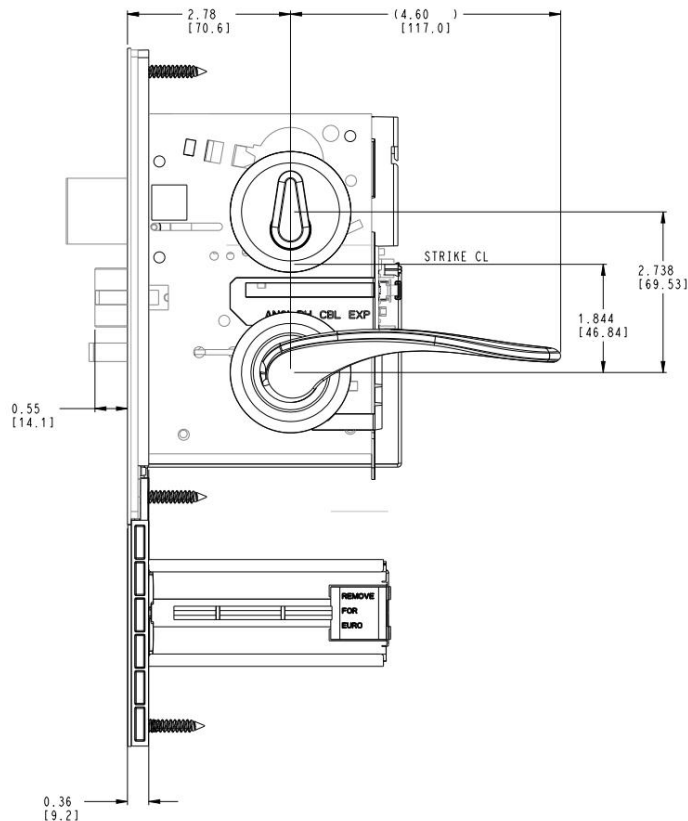

FCC, CE, NOM, ANATEL, BHMA, RoHS, REACH

Sản phẩm này tuân thủ các quy định về môi trường do RoHS và WEEE của Liên minh Châu Âu (EU) hiện hành thiết lập.

Kích thước ANSI

Kích thước

serene.onity.com

HEALTHYBUILDINGS