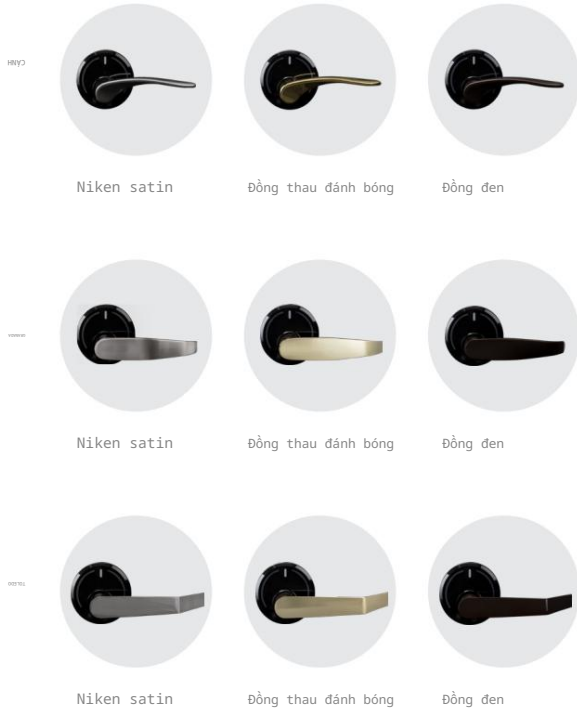

Tùy chỉnh giao diện của bạn